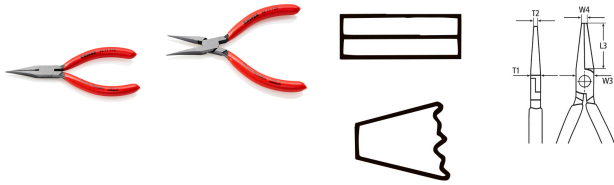

品番：EA537LM-1

品名：135mm リレー調整プライヤー(ストレート/磨き)

販売価格	4,710円(税抜) / 5,181円(税込)		
カタログ価格	4,710円(税抜) / 5,181円(税込)		
在庫数	最新在庫: 3 (2026/05/26 08:22現在)		
商品入数	1	販売単位	丁
カタログページ	0255ページ		

カタログ訂正 25/11/10 ●先端幅 誤:1.5mm 正:2mm (NO.56・57 963)

高精度で細かなパーツもしっかりつかめます

#### 仕様

メーカー	KNIPLEX (ケニペックス)	型番	32 11 135
全長	135mm	アゴの厚さ(ジョイン) (T1)	7mm
チップ幅(W4)	1mm	先端幅(T2)	2mm
刃長(L3)	34mm	ヘッド幅(W3)	12.5mm
重量	74g	ハンドル	プラスチックコーティング
仕上げ	磨き	先端角度	ストレート
刃形状	先端平・ギザ無し	材質	クロムバナジウム鋼

小径の部品およびワイヤーの掴みや、端子/リレースプリングを曲げるのに使用します。