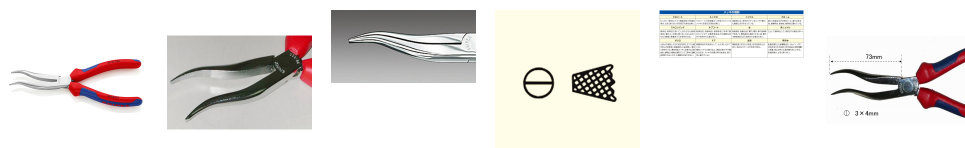

品番：EA537PB-8A

品名：200mm メカニックプライヤー(グリップ°付)

販売価格	7,080円(税抜) / 7,788円(税込)		
カタログ価格	7,080円(税抜) / 7,788円(税込)		
在庫数	最新在庫: 5 (2026/05/04 03:07現在)		
商品入数	1	販売単位	個
カタログページ	0309ページ		

先端はカーブしており入り組んだ箇所での使用に最適です

仕様

メーカー	KNIPEX(クニペックス)	型番	38 35 200
全長	200mm	刃長	73mm
材質	高品質バナジウム鋼	重量	200g
仕上げ	クロムメッキ	ハンドル	コンフォート
刃形状	先端半丸・網ギザ付き		
樹脂グリップ			