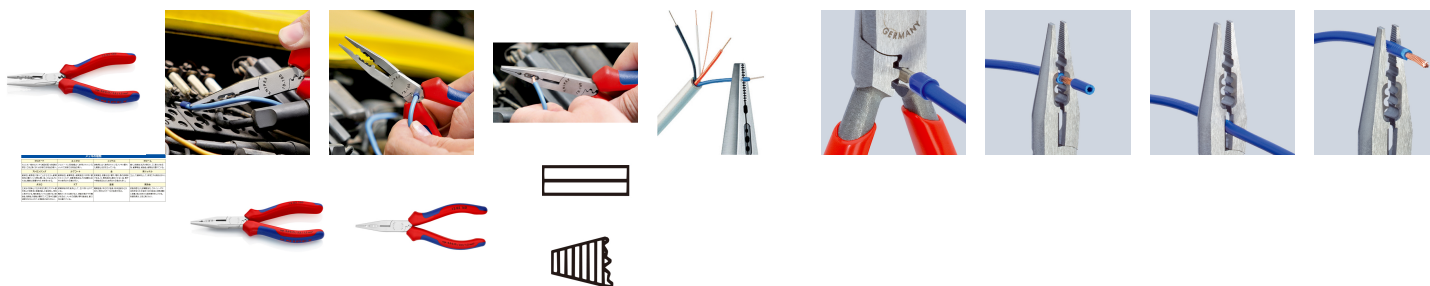

品番：EA537PC-162

品名：160mm 穴付・圧着付ラジオペンチ

販売価格	9,630円(税抜) / 10,593円(税込)		
カタログ価格	9,630円(税抜) / 10,593円(税込)		
在庫数	最新在庫: 0 (2026/05/26 09:10現在)		
商品入数	1	販売単位	丁
カタログページ			

精密仕様の高周波焼入刃でケーブル工事に最適です

仕様

メーカー	KNIPEX(クニペックス)	型番	13 05 160
全長(mm)	160	切断能力(硬線: φ mm)	1.6
切断能力(中硬線; φ mm)	2.5	仕上げ	クロムメッキ
皮むき能力	0.5-0.75・1.5/2.5mm ²	ハンドル	コンフォート
重量	139g		

圧着付

先端四角(ギザ付)

入念な焼入れ処理が施された精密なカッター部の硬度は約HRC60。

鍛造により大変頑丈です。

材質はオイル焼き入れ焼き戻し処理済みのバナジウム電気鋼。

ケーブルに関するあらゆる作業に最適なプライヤーです。

精密なストリッピング(皮むき)用の穴を装備しています。

軟線・中硬線を切断することができます。

エンドスリーブの圧着も可能です。

複数の材質で作られたプラスチックカバー付きハンドル。

ワイヤーをつかんだり、曲げたりする作業に。

代替品

品番 EA537PD-160

コメント 仕上げ:磨き

株式会社エスコ

大阪府大阪市西区立売堀3丁目8番14号 06-6532-6226(代表)