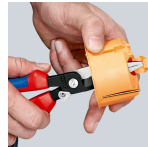

品番：EA537PE-22

品名：200mm 電工多機能ペンチ(ばね付)

販売価格	10,400円(税抜) / 11,440円(税込)		
カタログ価格	10,400円(税抜) / 11,440円(税込)		
在庫数	最新在庫: 3 (2026/04/30 05:35現在)		
商品入数	1	販売単位	本
カタログページ	0253ページ		

つかむ・切断・曲げ・バリ取り・被覆剥き・簡易圧着を1丁にまとめた多機能プライヤー

仕様

メーカー	KNIPEX(クニペックス)	型番	13 91 200
切断能力	銅・アルミケーブル: ϕ 15mm (50m ²)	圧着能力	0.5~2.5m ²
ストリッピング能力(単線)	0.75~1.5、2.5m ²	全長	200mm
先端幅×刃長	4×65mm	重量	236g

あらゆる電気工事に役立つ1本!

単線を傷なく掴むため、先端部の掴み面が滑らかになっています。

平材および丸材を掴むための掴み面とパイプグリップは鋸歯状になっています。

先端の角を使って壁の埋め込み配線ボックスの穴の周りにあるバリを簡単に取り除けます。

ワークへ届きやすいスリムな構造です。

ねじ式ジョイントにより、プライヤーの動きに遊びがなく精密です。

ロックングレバーを作動すると、他の機能を使用している間、切刃を閉じておくことができます。

インテリジェントラッチング機構により、プライヤーを開かずに「掴む」ことができます。刃は閉じたまま保護されます。

バネ付き

株式会社エスコ