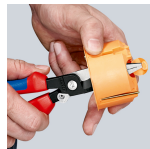

品番：EA537PE-22

品名：200mm 電工多機能ペンチ(ばね付)

販売価格	10,400円(税抜) / 11,440円(税込)		
カタログ価格	10,400円(税抜) / 11,440円(税込)		
在庫数	最新在庫: 3 (2026/06/28 09:28現在)		
商品入数	1	販売単位	本
カタログページ	0253ページ		

つかむ・切断・曲げ・バリ取り・被覆剥き・簡易圧着を1丁にまとめた多機能プライヤー

仕様

メーカー	KNIPEX(クニペックス)	型番	13 91 200
切断能力	銅・アルミケーブル: ϕ 15mm (50m ²)	圧着能力	0.5~2.5m ²
ストリッピング能力(単線)	0.75~1.5、2.5m ²	全長	200mm
先端幅×刃長	4×65mm	重量	236g

あらゆる電気工事に役立つ1本!

単線を傷なく掴むため、先端部の掴み面が滑らかになっています。

平材および丸材を掴むための掴み面とパイプグリップは鋸歯状になっています。

先端の角を使って壁の埋め込み配線ボックスの穴の周りにあるバリを簡単に取り除けます。

ワークへ届きやすいスリムな構造です。

ねじ式ジョイントにより、プライヤーの動きに遊びがなく精密です。

ロックングレバーを作動すると、他の機能を使用している間、切刃を閉じておくことができます。

インテリジェントラッチング機構により、プライヤーを開かずに「掴む」ことができます。刃は閉じたまま保護されます。

バネ付き

株式会社エスコ