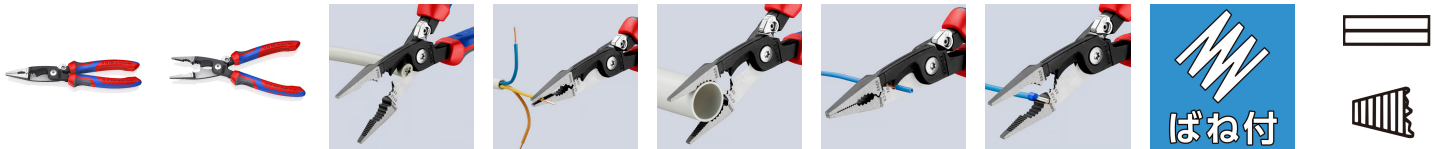

品番：EA537PE-2A

品名：200mm 電工多機能ペンチ(ばね付)

販売価格	13,800円(税抜) / 15,180円(税込)		
カタログ価格	13,800円(税抜) / 15,180円(税込)		
在庫数	最新在庫: 6 (2026/04/30 09:19現在)		
商品入数	1	販売単位	丁
カタログページ			

つかむ・切断・曲げ・バリ取り・被覆剥き・簡易圧着を1丁にまとめた多機能プライヤー

仕様

メーカー	KNIPEX(クニペックス)	型番	13 92 200
切断能力	銅・アルミケーブル: ϕ 15mm (5×2.5mm ²)	先端幅×刃長	4×65mm
圧着範囲	0.5~2.5mm ²	ストリッピング能力(単線)	0.75~1.5、2.5mm ²
AWG	1/0	全長	200mm
重量	266g	ハンドル	コンフォート
仕上げ	磨き	材質	高級特殊工具鋼

電気工事のあらゆる作業に最適です。

平材および丸材の掴み、曲げ、バリ取り、ケーブルの切断、剥ぎ取り、エンドスリーブの圧着に使用できます(※スチールワイヤーの切断はできません。)

平材および丸材を掴むための掴み面とパイプグリップは鋸歯状になっています。

高周波焼き入れされた精密刃は硬くて切れ味が良い。

ロッキングレバーを作動すると、他の機能を使用している間、切刃を閉じておくことができます。

ねじ式ジョイントにより、プライヤーの動きに遊びがなく精密です。