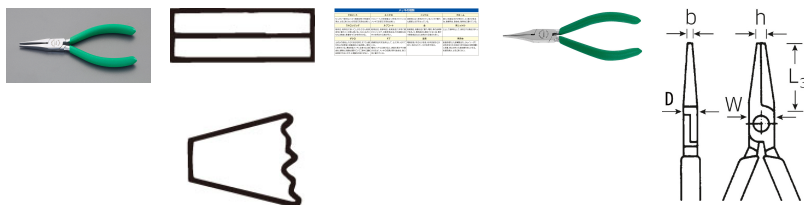

品番：EA537SA-31

品名：140mm リレープライヤー

販売価格	7,000円(税抜) / 7,700円(税込)		
カタログ価格	7,000円(税抜) / 7,700円(税込)		
在庫数	最新在庫: 1 (2026/07/06 00:50現在)		
商品入数	1	販売単位	丁
カタログページ	0258ページ		

仕様

メーカー	STAHLWILLE(スタビレー)	型番	6512 5 135
全長(mm)	140	先端幅×刃長(mm)	3.5×33
先端	ストレート	サイズ	口先長さ(L3;mm):33 ジョイント部幅(W;mm):13 ジョイント部厚み(D;mm):7.5 口先幅(h;mm):1 口先厚み(b;mm):3.5
重量	78g	ヘッド仕上げ	クロムメッキ

先端平・ギザ無し

リレースプリングや細かい部品などを扱うデリケートな作業に最適なプライヤー

代替品

	<p>品番 EA537LM-11</p> <p>コメント 違い:全長・仕上げ</p>
--	--

株式会社エスコ

大阪府大阪市西区立売堀3丁目8番14号 06-6532-6226(代表)