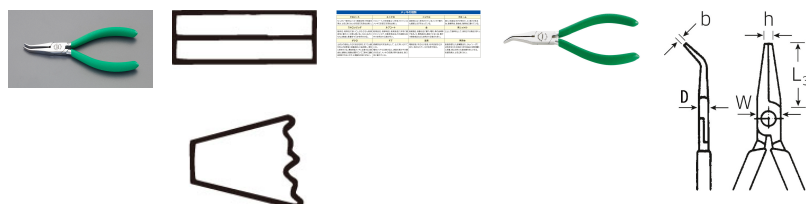

品番：EA537SA-32

品名：140mm リレープライヤー(先曲)

販売価格	7,050円(税抜) / 7,755円(税込)		
カタログ価格	7,050円(税抜) / 7,755円(税込)		
在庫数	最新在庫: 0 (2026/07/05 23:52現在)		
商品入数	1	販売単位	丁
カタログページ	0258ページ		

仕様

メーカー	STAHLWILLE(スタビレー)	型番	6513 5 135
全長(mm)	140	先端幅×刃長(mm)	3.5×31
先端	45°ベンド	サイズ	口先長さ(L3;mm):31 ジョイント部幅(W;mm):13 ジョイント部厚み(D;mm):7.5 口先幅(h;mm):1 口先厚み(b;mm):3.5
重量	80g	ヘッド仕上げ	クロムメッキ

先端平・ギザ無し

45°先曲がりタイプ

リレースプリングや細かい部品などを扱うデリケートな作業に最適なプライヤー

代替品

	<p>品番 EA537LM-12</p> <p>コメント 仕様ご確認下さい</p>
---	---

株式会社エスコ

大阪府大阪市西区立売堀3丁目8番14号 06-6532-6226(代表)

© 2018 ESCO Co.,Ltd.