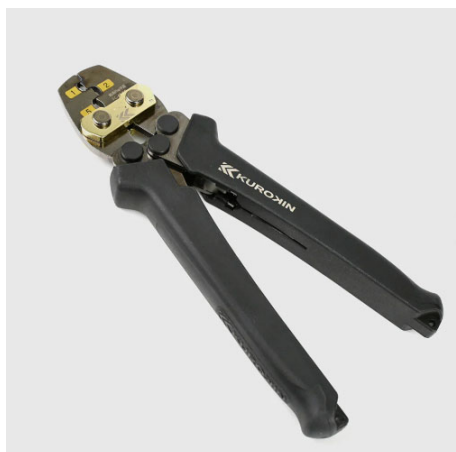

品番：EA538FD-13

品名：[CE-1～5] 圧着ペンチ(絶縁閉端接続子用)

販売価格	10,100円(税抜) / 11,110円(税込)		
カタログ価格	10,100円(税抜) / 11,110円(税込)		
在庫数	最新在庫: 0 (2026/06/28 09:27現在)		
商品入数	1	販売単位	丁
カタログページ			

仕様

メーカー	フジ矢 (FUJIYA)	型番	FC-45-BG
圧着範囲	CE-1・CE-2・CE-5	全長	186mm
材質	本体:特殊鋼 グリップ:樹脂	重量	235g
絶縁被覆付閉端接続端子用			
ダイスの圧着面積を最小限に抑え、軽い力で圧着できます。			
金属部分の露出を抑えたグリップ形状で、作業時に手が金属部分に触れない安全設計			
作業負担を軽減したグリップ			
耐久性に優れた角バネを採用し、過酷な使用環境でも長く使える高耐久設計			
端子仮押さえ機能付き			