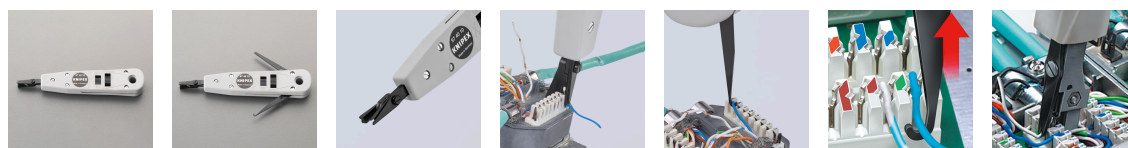

品番：EA538KP

品名：0.4-0.8mm パンチダウツール(LSA-Plus端子用)

販売価格	10,600円(税抜) / 11,660円(税込)		
カタログ価格	10,600円(税抜) / 11,660円(税込)		
在庫数	最新在庫: 12 (2026/04/10 12:37現在)		
商品入数	1	販売単位	本
カタログページ	0252ページ		

端子盤面に押し込むだけの1アクションでケーブルを圧着し切断できます

仕様

メーカー	KNIPEX(クニペックス)	型番	97 40 10
対応ケーブル	UTPケーブル、STPケーブル	対応端子	LSA-Plus端子
切断の能力	φ0.4~0.8mm	全長	175mm
重量	100g	本体材質	耐衝撃性樹脂

UTPケーブル、STPケーブルをLSA-Plus端子盤内で切断、取り外しできます。

端子盤面に押し込むだけのワンアクションで、ケーブルを圧着し、切断できます。

引き抜きフック、ブレード付