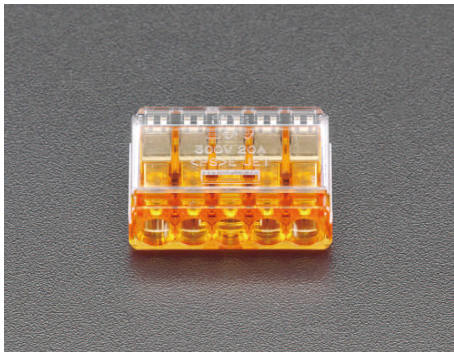

品番：EA538PD-5

品名：5極 差込形電線コネクタ(50個)

販売価格	2,660円(税抜) / 2,926円(税込)		
カタログ価格	2,660円(税抜) / 2,926円(税込)		
在庫数	最新在庫: 5 (2025/06/24 21:34現在)		
商品入数	50	販売単位	箱
カタログページ	1222ページ		

仕様

メーカー	ニチフ	型番	QLX5
差込線数	5	定格	20A・300V
適用電線規格	銅単線 ϕ 1.6mm・ ϕ 2.0mm	カラー	橙透明
サイズ	20.5×25.4×9.1(H)mm	材質	スプリング: ステンレス鋼 導電板: 無酸素銅(すずめっき) ハウジング: ポリカーボネイト(UL94V-2)
入数	50個		

目視で電線挿入状態が確認できます

信頼性の高い2点接触スプリング構造です

電線をスムーズに挿入する為に波形導電板を採用

成形品のガイドで電線がまっすぐ挿入できます

JIS C 2813(屋内配線用差込形電線コネクタ)適合品

都市再生機構 公共住宅建設工事共通仕様書記載

国土交通省 公共建築工事標準仕様書(電気設備工事編)記載

電気用品安全法許可品