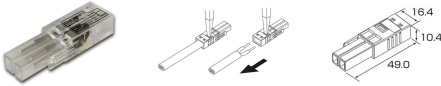

品番：EA538PE-11

品名：差込形電線コネクタ- (VVF2心用/雄)

販売価格	340円(税抜) / 374円(税込)		
カタログ価格	340円(税抜) / 374円(税込)		
在庫数	最新在庫: 16 (2026/04/22 21:20現在)		
商品入数	1	販売単位	個
カタログページ	1176ページ		

仕様

メーカー	ニチフ	型番	NPJM P01-2P
適合電線	VVF(VA)線 $\phi 1.6\text{mm} \times 2\text{心} \cdot \phi 2.0\text{mm} \times 2\text{心}$	定格	20A/300V
絶縁体最高使用温度	120°C	材質	コネクタボディ:ポリカーボネート コンタクト:銅合金(すずめっき) 防塵カバー:エラストマー
入数	1個		
VVF(VA)線2心用コネクタ-			
事前に機器の電線にコネクタ-を接続しておくことで現場でワンタッチで接続施工が行えます。			
専用の差込ロック解除レバーにより電線を外してコネクタ-の再利用が可能です。			
RoHS10対応品			