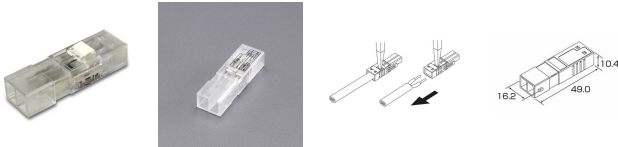

品番：EA538PE-14

品名：差込形電線コネクタ- (VVF2心用/雌)

販売価格	340円(税抜) / 374円(税込)		
カタログ価格	340円(税抜) / 374円(税込)		
在庫数	最新在庫: 10 (2026/04/22 20:54現在)		
商品入数	1	販売単位	個
カタログページ	1176ページ		

#### 仕様

メーカー	ニチフ	型番	NPJM R01-2P
適合電線	VVF(VA)線 φ1.6mm×2心・φ2.0mm×2心	定格	20A/300V
絶縁体最高使用温度	120℃	材質	コネクタボディ:ポリカーボネート コンタクト:銅合金(すずめっき) 防塵カバー:エラストマー
入数	1個		

VVF(VA)線2心用コネクタ-

事前に機器の電線にコネクタ-を接続しておくことで現場でワンタッチで接続施工が行えます。

専用の差込ロック解除レバーにより電線を外してコネクタ-の再利用が可能です。

RoHS10対応品