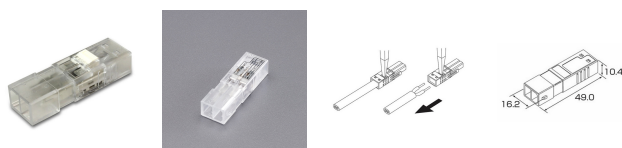

品番：EA538PE-14

品名：差込形電線コネクタ(VVF2心用/雌)

販売価格	365円(税抜) / 402円(税込)		
カタログ価格	365円(税抜) / 402円(税込)		
在庫数	最新在庫: 20 (2025/11/25 03:46現在)		
商品入数	1	販売単位	個
カタログページ	1221ページ		

仕様

メーカー	ニチフ	型番	NPJM R01-2P
適合電線	VVF(VA)線 φ 1.6mm×2心・φ 2.0mm×2心	定格	20A/300V
絶縁体最高使用温度	120℃	材質	コネクタボディ:ポリカーボネート コンタクト:銅合金(すずめっき) 防塵カバー:エラストマー
入数	1個		
VVF(VA)線2心用コネクタ			
事前に機器の電線にコネクタを接続しておくことで現場でワンタッチで接続施工が行えます。			
専用の差込ロック解除レバーにより電線を外してコネクタの再利用が可能です。			
RoHS10対応品			