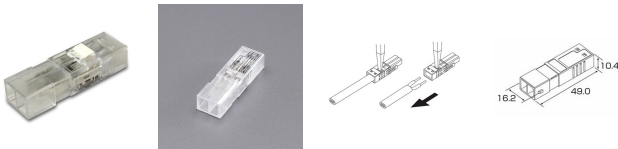

品番：EA538PE-16

品名：差込形電線コネクタ( VVF2心用/雌/20個)

|         |                              |      |   |
|---------|------------------------------|------|---|
| 販売価格    | 6,360円(税抜) / 6,996円(税込)      |      |   |
| カタログ価格  | 6,360円(税抜) / 6,996円(税込)      |      |   |
| 在庫数     | 最新在庫: 2 (2026/06/28 09:29現在) |      |   |
| 商品入数    | 20                           | 販売単位 | 箱 |
| カタログページ | 1176ページ                      |      |   |

#### 仕様

|  |                                |    |  |
|--|--------------------------------|----|--|
| メーカー                                       | ニチフ                            | 型番 | NPJM R01-2P  |
| 適合電線                                       | VVF(VA)線 φ 1.6mm×2心・φ 2.0mm×2心 | 定格 | 20A/300V   |
| 絶縁体最高使用温度                                  | 120℃                           | 材質 | コネクタボディ:ポリカーボネート<br>コンタクト:銅合金(すずめっき)<br>防塵カバー:エラストマー |
| 入数   | 20個                            |    |  |
| VVF(VA)線2心用コネクタ                            |                                |    |  |
| 事前に機器の電線にコネクタを接続しておくことで現場でワンタッチで接続施工が行えます。 |                                |    |  |
| 専用の差込ロック解除レバーにより電線を外してコネクタの再利用が可能です。       |                                |    |  |
| RoHS10対応品                                  |                                |    |  |