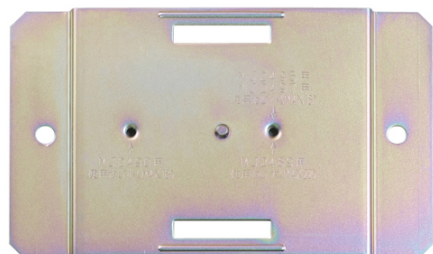

品番 : EA538PM-112

品名 : [EA538PM-1・-21用] 取付台(ねじ付)

販売価格	390円(税抜) / 429円(税込)		
カタログ価格	390円(税抜) / 429円(税込)		
在庫数	最新在庫: 2 (2026/06/20 20:31現在)		
商品入数	1	販売単位	個
カタログページ	1176ページ		

#### 仕様

メーカー	明工社	型番	MZ6688-B
サイズ	140×84×6mm	材質	銅板
2分岐			
ジョイントボックスを床に固定する場合に使用します。			
VVF用(取付ねじ付)			
VVF用ジョイントボックス(EA538PM-1)、 ハーネス用ジョイントボックス(EA538PM-21)の取付台として使用できます。			