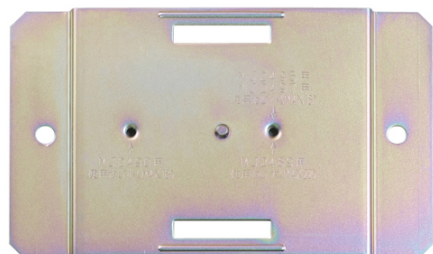

品番 : EA538PM-112

品名 : [EA538PM-1・-21用] 取付台(ねじ付)

販売価格	390円(税抜) / 429円(税込)		
カタログ価格	390円(税抜) / 429円(税込)		
在庫数	最新在庫: 2 (2026/06/20 19:33現在)		
商品入数	1	販売単位	個
カタログページ	1176ページ		

仕様

メーカー	明工社	型番	MZ6688-B
サイズ	140×84×6mm	材質	銅板
2分岐			
ジョイントボックスを床に固定する場合に使用します。			
VVF用(取付ねじ付)			
VVF用ジョイントボックス(EA538PM-1)、 ハーネス用ジョイントボックス(EA538PM-21)の取付台として使用できます。			