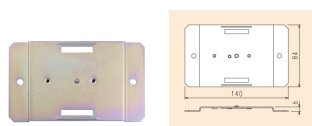

品番 : EA538PM-112

品名 : [EA538PM-1・-21用] 取付台(ねじ付)

販売価格	390円(税抜) / 429円(税込)		
カタログ価格	390円(税抜) / 429円(税込)		
在庫数	最新在庫: 2 (2026/06/20 19:33現在)		
商品入数	1	販売単位	個
カタログページ	1176ページ		

仕様

メーカー	明工社	型番	MZ6688-B
サイズ	140×84×6mm	材質	銅板
2分岐			
ジョイントボックスを床に固定する場合に使用します。			
VVF用(取付ねじ付)			
VVF用ジョイントボックス(EA538PM-1)、 ハーネス用ジョイントボックス(EA538PM-21)の取付台として使用できます。			