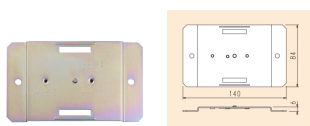

品番 : EA538PM-112

品名 : [EA538PM-1・-21用] 取付台(ねじ付)

販売価格	390円(税抜) / 429円(税込)		
カタログ価格	390円(税抜) / 429円(税込)		
在庫数	最新在庫: 2 (2026/06/20 20:31現在)		
商品入数	1	販売単位	個
カタログページ	1176ページ		

#### 仕様

メーカー	明工社	型番	MZ6688-B
サイズ	140×84×6mm	材質	銅板
2分岐			
ジョイントボックスを床に固定する場合に使用します。			
VVF用(取付ねじ付)			
VVF用ジョイントボックス(EA538PM-1)、 ハーネス用ジョイントボックス(EA538PM-21)の取付台として使用できます。			