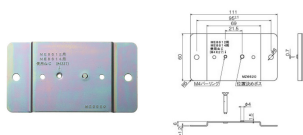

品番 : EA538PM-123

品名 : [EA538PM-41・51用] 取付台(ねじ付)

販売価格	390円(税抜) / 429円(税込)		
カタログ価格	390円(税抜) / 429円(税込)		
在庫数	最新在庫: 2 (2026/02/26 19:05現在)		
商品入数	1	販売単位	個
カタログページ	1176ページ		

仕様

メーカー	明工社	型番	MZ6620
用途	アクセスフロア用コンセントを床に固定する場合に使用します。	サイズ	111×60×6mm
材質	銅板		
アクセスフロア用コンセント(EA538PM-41、-51)用取付台			
取付ねじ付			