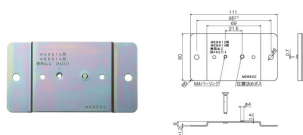

品番 : EA538PM-123

品名 : [EA538PM-41・51用] 取付台(ねじ付)

販売価格	390円(税抜) / 429円(税込)		
カタログ価格	390円(税抜) / 429円(税込)		
在庫数	最新在庫: 2 (2026/06/20 21:45現在)		
商品入数	1	販売単位	個
カタログページ	1176ページ		

仕様

メーカー	明工社	型番	MZ6620
用途	アクセスフロア用コンセントを床に固定する場合に使用します。	サイズ	111×60×6mm
材質	銅板		
アクセスフロア用コンセント(EA538PM-41、-51)用取付台			
取付ねじ付			