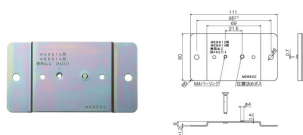

品番 : EA538PM-123

品名 : [EA538PM-41・51用] 取付台(ねじ付)

販売価格	390円(税抜) / 429円(税込)		
カタログ価格	390円(税抜) / 429円(税込)		
在庫数	最新在庫: 2 (2026/04/22 21:11現在)		
商品入数	1	販売単位	個
カタログページ	1176ページ		

仕様

メーカー	明工社	型番	MZ6620
用途	アクセスフロア用コンセントを床に固定する場合に使用します。	サイズ	111×60×6mm
材質	銅板		
アクセスフロア用コンセント(EA538PM-41、-51)用取付台			
取付ねじ付			