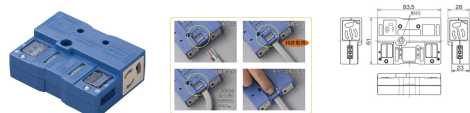

品番：EA538PM-41

品名：アクセスフロア用コンセント(2口/20A/125V)

販売価格	1,850円(税抜) / 2,035円(税込)		
カタログ価格	1,850円(税抜) / 2,035円(税込)		
在庫数	最新在庫: 6 (2026/04/22 19:43現在)		
商品入数	1	販売単位	個
カタログページ	1176ページ		

仕様

メーカー	明工社	型番	ME8612
定格	20A・125V	適用電線	VVF線: φ1.6mm×3心、φ2.0mm×3心 VCT線: 2~5.5mm ² ×3心
コンセント	接地2P(抜止)×2口	サイズ	83.5×61×28mm
色	青		
結線完了表示機能付			
VVFケーブルの配線を接続する事が出来ます。			
コンセント1口につき最大15A、コンセント合計で20Aまで使用できます。			
VCTケーブルで接続する場合はEA538PM-101・-102を使用してください。			