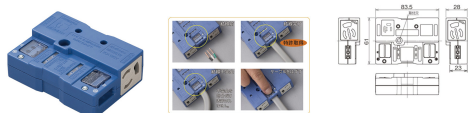

品番：EA538PM-41

品名：アクセスフロア用コンセント(2口/20A/125V)

販売価格	1,850円(税抜) / 2,035円(税込)		
カタログ価格	1,850円(税抜) / 2,035円(税込)		
在庫数	最新在庫: 6 (2026/06/20 20:30現在)		
商品入数	1	販売単位	個
カタログページ	1176ページ		

仕様

メーカー	明工社	型番	ME8612
定格	20A・125V	適用電線	VVF線: $\phi 1.6\text{mm} \times 3\text{心}$ 、 $\phi 2.0\text{mm} \times 3\text{心}$ VCT線: $2 \sim 5.5\text{mm}^2 \times 3\text{心}$
コンセント	接地2P(抜止)×2口	サイズ	83.5×61×28mm
色	青		
結線完了表示機能付			
VVFケーブルの配線を接続する事が出来ます。			
コンセント1口につき最大15A、コンセント合計で20Aまで使用できます。			
VCTケーブルで接続する場合はEA538PM-101・-102を使用してください。			