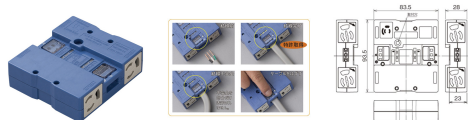

品番：EA538PM-51

品名：アクセスフロア用コンセント(4口/20A/125V)

販売価格	3,030円(税抜) / 3,333円(税込)		
カタログ価格	3,030円(税抜) / 3,333円(税込)		
在庫数	最新在庫: 0 (2026/04/22 22:42現在)		
商品入数	1	販売単位	個
カタログページ	1176ページ		

仕様

メーカー	明工社	型番	ME8614
定格	20A・125V	適用電線	VVF線: $\phi 1.6\text{mm} \times 3\text{心}$ 、 $\phi 2.0\text{mm} \times 3\text{心}$ VCT線: $2 \sim 5.5\text{mm}^2 \times 3\text{心}$
コンセント	接地2P(抜止)×4口	サイズ	83.5×93.5×28mm
色	青		
結線完了表示機能付			
VVFケーブルの配線を接続する事が出来ます。			
コンセント1口につき15A、コンセント合計で20Aまで使用できます。			
VCTケーブルで接続する場合はEA538PM-101・-102を使用してください。			