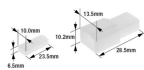

品番 : EA538RA-36

品名 : [1極] 250シエルセット(10組)

販売価格	905円(税抜) / 996円(税込)		
カタログ価格	905円(税抜) / 996円(税込)		
在庫数	最新在庫: 5 (2026/06/30 12:11現在)		
商品入数	10	販売単位	袋
カタログページ	0280ページ		

仕様

メーカー	日立Astemoアフターマーケットジャパン	型番	B-36
適合品番	プラグ: B-9 (EA538RA-9) ソケット: B-20 (EA538RA-20)	極数	1
材質	PP	入数	10組
オス・メスセット			
ロックなしタイプ			