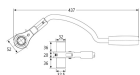

品番：EA546Z-24

品名：24mm/437mm 弓形ラチェットレンチ

販売価格	15,100円(税抜) / 16,610円(税込)		
カタログ価格	15,100円(税抜) / 16,610円(税込)		
在庫数	最新在庫: 1 (2026/02/22 04:24現在)		
商品入数	1	販売単位	丁
カタログページ	0196ページ		

仕様

メーカー	トップ工業(TOP)	型番	RM-24LYN
対辺	24mm	ヘッド厚み	92mm
全長	437mm	重量	1300g
材質	本体:S55C ソケット:クロムバナジウム鋼		
本管用レンチ			
12ポイント			
48歯、ラチェット駆動7.5°であとちょっとが届く!!			
爪の噛み合わせが2つ山の為、荷重をしっかりキャッチし耐荷重性抜群、送りはスムーズ			
弓形ハンドルですので隣接するナットに干渉しません			
両ロングソケットタイプ			
防水仕様のグリップ			