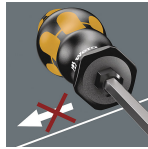

仕様

メーカー	Wera	型番	017005
商品名	917SPH	先端	#1
軸径	5mm	軸長	80mm
貫通柄の為ハンマーでたたけます。			
手元六角付			
手元六角対辺	8mm		

株式会社エスコ

大阪府大阪市西区立売堀3丁目8番14号 06-6532-6226(代表)

© 2018 ESCO Co.,Ltd.