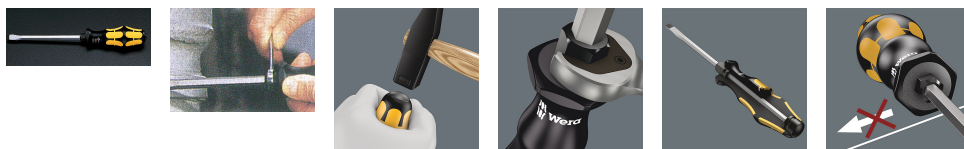

品番 : EA560E-100

品名 : 5.5x100mm [-]ドライバー(貫通柄・手元六角)

販売価格	2,430円(税抜) / 2,673円(税込)		
カタログ価格	2,430円(税抜) / 2,673円(税込)		
在庫数	最新在庫: 48 (2026/06/27 05:21現在)		
商品入数	1	販売単位	本
カタログページ	0523ページ		

仕様

メーカー	Wera	型番	018264
商品名	932A	刃幅×刃厚	5.5×1.0mm
軸長	100mm		
貫通柄の為ハンマーでたたけます。			
手元六角付			
手元六角対辺	10mm		