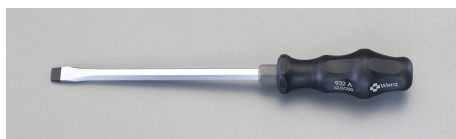

品番：EA560E-200

品名：12 x200mm [-]ドライバー(貫通柄・手元六角)

| | | | |
|---------|------------------------------|------|---|
| 販売価格 | 6,350円(税抜) / 6,985円(税込) | | |
| カタログ価格 | 6,350円(税抜) / 6,985円(税込) | | |
| 在庫数 | 最新在庫: 8 (2026/06/27 03:55現在) | | |
| 商品入数 | 1 | 販売単位 | 本 |
| カタログページ | 0523ページ | | |

仕様

| | | | |
|------------------|-------|-------|------------|
| メーカー | Wera | 型番 | 018272 |
| 商品名 | 932A | 刃幅×刃厚 | 12.0×2.0mm |
| 軸長 | 200mm | | |
| 貫通柄の為ハンマーでたたけます。 | | | |
| 手元六角付 | | | |
| グリップは黒一色になります。 | | | |
| 六角対辺(mm) | 16 | | |