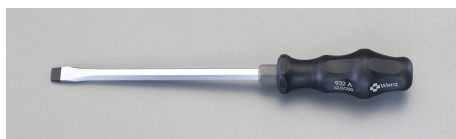

品番：EA560E-200

品名：12 x200mm [-]ドライバー(貫通柄・手元六角)

販売価格	6,350円(税抜) / 6,985円(税込)		
カタログ価格	6,350円(税抜) / 6,985円(税込)		
在庫数	最新在庫: 6 (2026/04/07 13:24現在)		
商品入数	1	販売単位	本
カタログページ	0523ページ		

#### 仕様

メーカー	Wera	型番	018272
商品名	932A	刃幅×刃厚	12.0×2.0mm
軸長	200mm		
貫通柄の為ハンマーでたたけます。			
手元六角付			
グリップは黒一色になります。			
六角対辺(mm)	16		