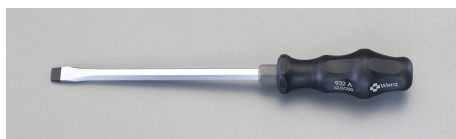

品番：EA560E-200

品名：12 x200mm [-]ドライバー(貫通柄・手元六角)

販売価格	6,350円(税抜) / 6,985円(税込)		
カタログ価格	6,350円(税抜) / 6,985円(税込)		
在庫数	最新在庫: 6 (2026/04/07 14:32現在)		
商品入数	1	販売単位	本
カタログページ	0523ページ		

仕様

メーカー	Wera	型番	018272
商品名	932A	刃幅×刃厚	12.0×2.0mm
軸長	200mm		
貫通柄の為ハンマーでたたけます。			
手元六角付			
グリップは黒一色になります。			
六角対辺(mm)	16		