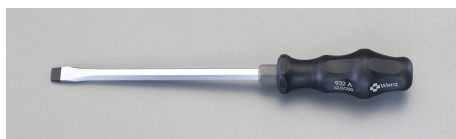

品番：EA560E-250

品名：14 x250mm [-]ドライバー(貫通柄・手元六角)

|         |                              |      |   |
|---------|------------------------------|------|---|
| 販売価格    | 8,360円(税抜) / 9,196円(税込)      |      |   |
| カタログ価格  | 8,360円(税抜) / 9,196円(税込)      |      |   |
| 在庫数     | 最新在庫: 5 (2026/06/27 05:10現在) |      |   |
| 商品入数    | 1                            | 販売単位 | 本 |
| カタログページ | 0523ページ                      |      |   |

#### 仕様

|                  |       |       |            |
|------------------|-------|-------|------------|
| メーカー             | Wera  | 型番    | 018274     |
| 商品名              | 932A  | 刃幅×刃厚 | 14.0×2.5mm |
| 軸長               | 250mm |       |            |
| 貫通柄の為ハンマーでたたけます。 |       |       |            |
| 手元六角付            |       |       |            |
| グリップは黒一色になります。   |       |       |            |
| 六角対辺(mm)         | 16    |       |            |