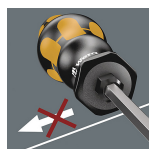

品番：EA560EX-1

品名：6本組 [TORX]ドライバー(手元六角/ホタ)付

販売価格	12,700円(税抜) / 13,970円(税込)		
カタログ価格	12,700円(税抜) / 13,970円(税込)		
在庫数	最新在庫: 1 (2026/05/26 09:11現在)		
商品入数	1	販売単位	St
カタログページ	0523ページ		

仕様

メーカー	Wera	型番	024410
商品名	977/6	セット内容	6本組
サイズ・軸径・軸長	T15・5.0mm・80mm T20・5.0mm・90mm T25・6.0mm・100mm T27・6.0mm・125mm T30・8.0mm・150mm T40・8.0mm・150mm		
収納ラック付			
打撃できる貫通柄			
手元六角付			
高品質の素材で作られた六角軸は、ハンドルの後部まで通っており、ハンマーで打った場合でも先端まで力を伝達できます。			
インパクトキャップが付いており、耐久性をあげ、破損のリスクを減らします。			