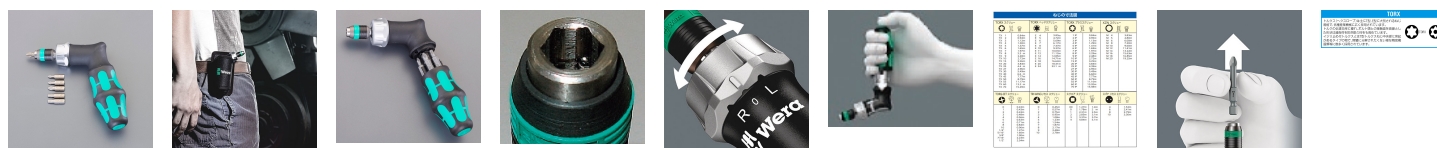

品番：EA560WB-42

品名：1/4"Hex ドライバ-ハンドルセット(ラチェット式)

販売価格	14,600円(税抜) / 16,060円(税込)		
カタログ価格	14,600円(税抜) / 16,060円(税込)		
在庫数	最新在庫: 2 (2026/06/27 02:34現在)		
商品入数	1	販売単位	ST
カタログページ	0537ページ		

### 仕様

メーカー	Wera	型番	051030
ビット全長	25mm	(+)ビット	#1・#2
TORXビット	T20・T25	ポジビット	#1・#2
左右切替式			
差込六角対辺	1/4"		
ラチェットは歯角8°で作動するので、ねじの締め初めには特に有効です。			
ラチェット方向はワンタッチで簡単に変更できます。			
ハンドル底部を押すと、ビットを収納できるホルダーがあります。			
ラピッドアダプター式			