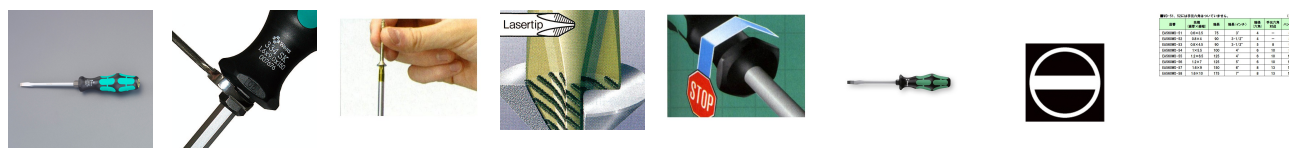

品番：EA560WD-53

品名：4.5x0.8x 90mm [-]ドライバー(強力型)

| | | | |
|---------|------------------------------|------|---|
| 販売価格 | 1,790円(税抜) / 1,969円(税込) | | |
| カタログ価格 | 1,790円(税抜) / 1,969円(税込) | | |
| 在庫数 | 最新在庫: 2 (2026/06/27 06:30現在) | | |
| 商品入数 | 1 | 販売単位 | 本 |
| カタログページ | 0523ページ | | |

仕様

| | | | |
|--|-------|-----------|------------|
| メーカー | Wera | 型番 | 007672 |
| 商品名 | 334SK | 刃幅×刃厚(mm) | (-)4.5×0.8 |
| 軸長(mm) | 90 | 軸径(mm) | 8 |
| ハンドル長(mm) | 112 | 六角対辺(mm) | 13 |
| 手元六角付 | | | |
| 先端滑り止め加工 | | | |
| 軸部分も六角です。 | | | |
| ★モデルチェンジの為、今後はサイズにより識別表記がグリップエンドに入る予定です。 | | | |
| グリップエンドの識別表記でドライバーの種類やサイズが一目でわかります。 | | | |
| 先端にマグネットはついていません。 | | | |