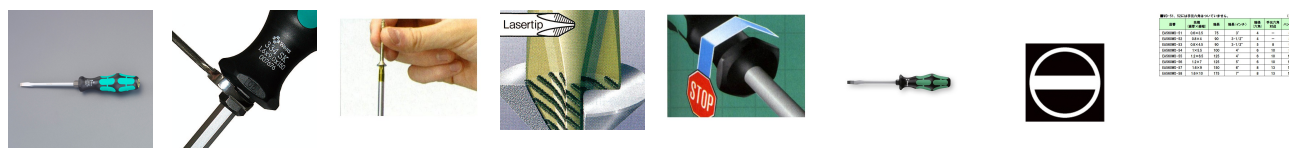

品番：EA560WD-55

品名：6.5x1.2x125mm [-]ドライバー(強力型)

販売価格	2,630円(税抜) / 2,893円(税込)		
カタログ価格	2,630円(税抜) / 2,893円(税込)		
在庫数	最新在庫: 10 (2026/06/27 05:19現在)		
商品入数	1	販売単位	本
カタログページ	0523ページ		

#### 仕様

メーカー	Wera	型番	007674
商品名	334SK	刃幅×刃厚(mm)	(-)6.5×1.2
軸長(mm)	125	軸径(mm)	8
ハンドル長(mm)	112	六角対辺(mm)	13
手元六角付			
先端滑り止め加工			
軸部分も六角です。			
★モデルチェンジの為、今後はサイズにより識別表記がグリップエンドに入る予定です。			
グリップエンドの識別表記でドライバーの種類やサイズが一目でわかります。			
先端にマグネットはついていません。			