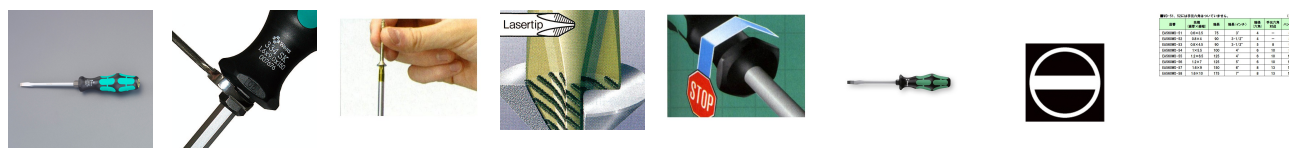

品番：EA560WD-55

品名：6.5x1.2x125mm [-]ドライバー(強力型)

販売価格	2,630円(税抜) / 2,893円(税込)		
カタログ価格	2,630円(税抜) / 2,893円(税込)		
在庫数	最新在庫: 10 (2026/06/27 06:30現在)		
商品入数	1	販売単位	本
カタログページ	0523ページ		

#### 仕様

メーカー	Wera	型番	007674
商品名	334SK	刃幅×刃厚(mm)	(-)6.5×1.2
軸長(mm)	125	軸径(mm)	8
ハンドル長(mm)	112	六角対辺(mm)	13
手元六角付			
先端滑り止め加工			
軸部分も六角です。			
★モデルチェンジの為、今後はサイズにより識別表記がグリップエンドに入る予定です。			
グリップエンドの識別表記でドライバーの種類やサイズが一目でわかります。			
先端にマグネットはついていません。			