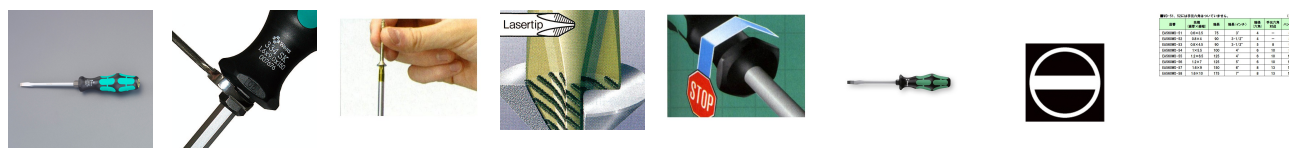

品番：EA560WD-55

品名：6.5x1.2x125mm [-]ドライバー(強力型)

販売価格	2,630円(税抜) / 2,893円(税込)		
カタログ価格	2,630円(税抜) / 2,893円(税込)		
在庫数	最新在庫: 10 (2026/04/03 18:15現在)		
商品入数	1	販売単位	本
カタログページ	0523ページ		

#### 仕様

メーカー	Wera	型番	007674
商品名	334SK	刃幅×刃厚(mm)	(-)6.5×1.2
軸長(mm)	125	軸径(mm)	8
ハンドル長(mm)	112	六角対辺(mm)	13
手元六角付			
先端滑り止め加工			
軸部分も六角です。			
★モデルチェンジの為、今後はサイズにより識別表記がグリップエンドに入る予定です。			
グリップエンドの識別表記でドライバーの種類やサイズが一目でわかります。			
先端にマグネットはついていません。			