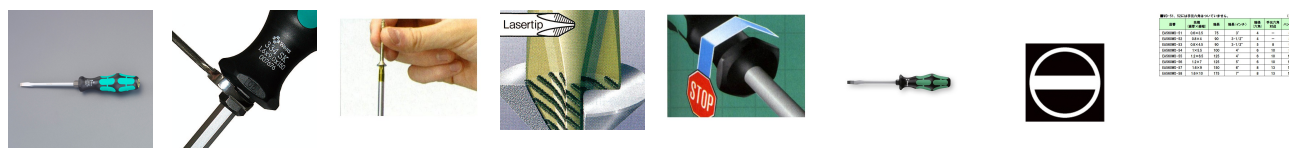

品番：EA560WD-56

品名：7.0x1.2x125mm [-]ドライバー(強力型)

販売価格	3,440円(税抜) / 3,784円(税込)		
カタログ価格	3,440円(税抜) / 3,784円(税込)		
在庫数	最新在庫: 8 (2026/06/27 05:07現在)		
商品入数	1	販売単位	本
カタログページ	0523ページ		

仕様

メーカー	Wera	型番	007675
商品名	334SK	刃幅×刃厚(mm)	(-)7.0×1.2
軸長(mm)	125	軸径(mm)	8
ハンドル長(mm)	112	六角対辺(mm)	13
手元六角付			
先端滑り止め加工			
軸部分も六角です。			
★モデルチェンジの為、今後はサイズにより識別表記がグリップエンドに入る予定です。			
グリップエンドの識別表記でドライバーの種類やサイズが一目でわかります。			
先端にマグネットはついていません。			