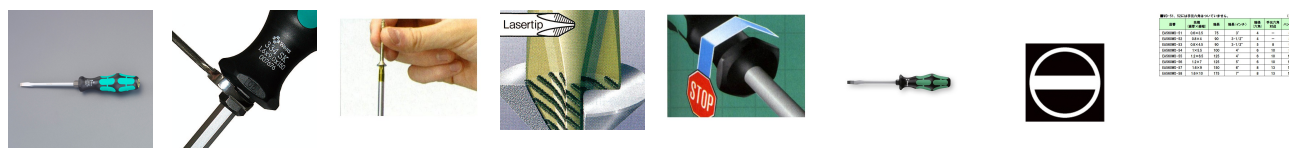

品番：EA560WD-57

品名：9.0x1.6x150mm [-]ドライバー(強力型)

販売価格	3,770円(税抜) / 4,147円(税込)		
カタログ価格	3,770円(税抜) / 4,147円(税込)		
在庫数	最新在庫: 16 (2026/06/27 06:31現在)		
商品入数	1	販売単位	本
カタログページ	0523ページ		

仕様

メーカー	Wera	型番	007676
商品名	334SK	刃幅×刃厚(mm)	(-)9.0×1.6
軸長(mm)	150	軸径(mm)	8
ハンドル長(mm)	112	六角対辺(mm)	13
手元六角付			
先端滑り止め加工			
軸部分も六角です。			
★モデルチェンジの為、今後はサイズにより識別表記がグリップエンドに入る予定です。			
グリップエンドの識別表記でドライバーの種類やサイズが一目でわかります。			
先端にマグネットはついていません。			