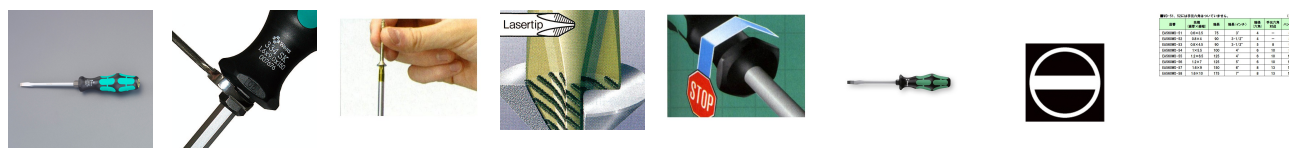

品番：EA560WD-57

品名：9.0x1.6x150mm [-]ドライバー(強力型)

販売価格	3,770円(税抜) / 4,147円(税込)		
カタログ価格	3,770円(税抜) / 4,147円(税込)		
在庫数	最新在庫: 16 (2026/06/27 07:47現在)		
商品入数	1	販売単位	本
カタログページ	0523ページ		

仕様

メーカー	Wera	型番	007676
商品名	334SK	刃幅×刃厚(mm)	(-)9.0×1.6
軸長(mm)	150	軸径(mm)	8
ハンドル長(mm)	112	六角対辺(mm)	13
手元六角付			
先端滑り止め加工			
軸部分も六角です。			
★モデルチェンジの為、今後はサイズにより識別表記がグリップエンドに入る予定です。			
グリップエンドの識別表記でドライバーの種類やサイズが一目でわかります。			
先端にマグネットはついていません。			