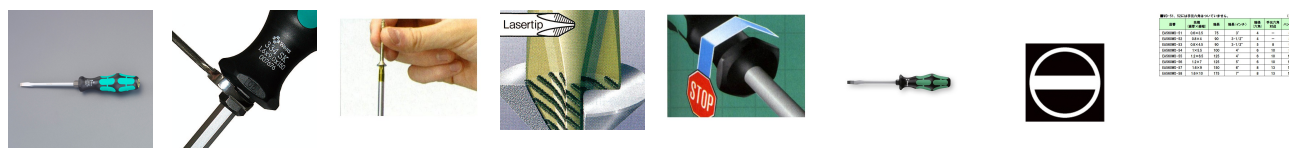

品番：EA560WD-58

品名：10.0x1.6x175mm [-]ドライバー(強力型)

販売価格	4,170円(税抜) / 4,587円(税込)		
カタログ価格	4,170円(税抜) / 4,587円(税込)		
在庫数	最新在庫: 4 (2026/04/03 17:48現在)		
商品入数	1	販売単位	本
カタログページ	0523ページ		

#### 仕様

メーカー	Wera	型番	007677
商品名	334SK	刃幅×刃厚(mm)	(-)10.0×1.6
軸長(mm)	175	軸径(mm)	8
ハンドル長(mm)	112	六角対辺(mm)	13
手元六角付			
先端滑り止め加工			
軸部分も六角です。			
★モデルチェンジの為、今後はサイズにより識別表記がグリップエンドに入る予定です。			
グリップエンドの識別表記でドライバーの種類やサイズが一目でわかります。			
先端にマグネットはついていません。			