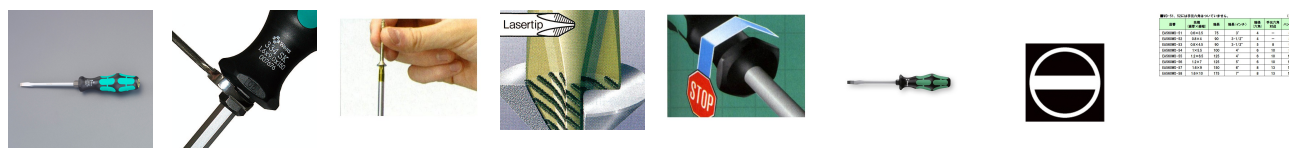

品番：EA560WD-58

品名：10.0x1.6x175mm [-]ドライバー(強力型)

販売価格	4,170円(税抜) / 4,587円(税込)		
カタログ価格	4,170円(税抜) / 4,587円(税込)		
在庫数	最新在庫: 3 (2026/06/27 06:31現在)		
商品入数	1	販売単位	本
カタログページ	0523ページ		

#### 仕様

メーカー	Wera	型番	007677
商品名	334SK	刃幅×刃厚(mm)	(-)10.0×1.6
軸長(mm)	175	軸径(mm)	8
ハンドル長(mm)	112	六角対辺(mm)	13
手元六角付			
先端滑り止め加工			
軸部分も六角です。			
★モデルチェンジの為、今後はサイズにより識別表記がグリップエンドに入る予定です。			
グリップエンドの識別表記でドライバーの種類やサイズが一目でわかります。			
先端にマグネットはついていません。			