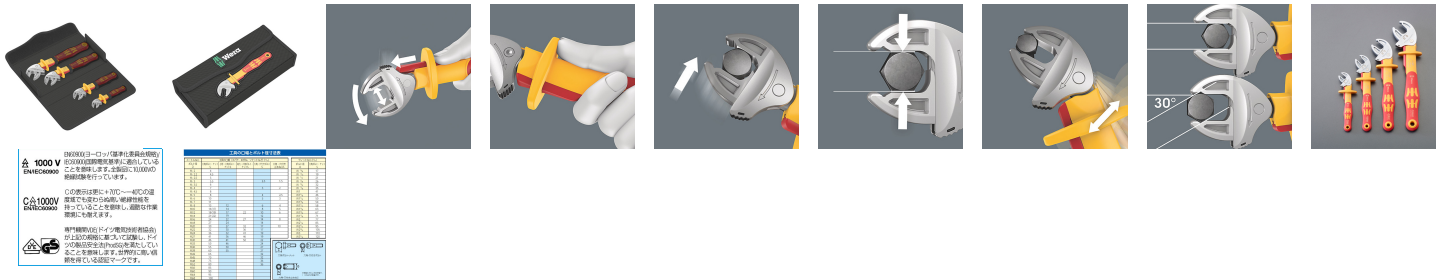

品番：EA560WS-310

品名：4本組 絶縁クイックスパナ(ラチェット)

販売価格	46,200円(税抜) / 50,820円(税込)		
カタログ価格	46,200円(税抜) / 50,820円(税込)		
在庫数	最新在庫: 2 (2026/06/26 23:25現在)		
商品入数	1	販売単位	St
カタログページ	0214ページ0398ページ0490ページ		

ミリ・インチ問わずワンタッチで自動的に口幅がアジャストします

仕様

メーカー	Wera	型番	020170
シリーズ	Joker(ジョーカー)	商品名	6004Joker
〈セット内容〉	4本組	サイズ(mm)	7~10(1/4"~3/8") 10~13(7/16"~1/2") 13~16(1/2"~5/8") 16~19(5/8"~3/4")
厚み(mm)	7.7・10・12.4・14	全長(mm)	119・155・190・226
重量(g)	70・137・244・372	ケースサイズ	130(W)×270(D)×65(H)mm
1000V絶縁			
ハンドル前端にある滑り止め保護により、しっかりとホールドし、手が誤って前方へ滑るのを防ぎます。			
振り幅30°のラチェット機構でスピーディーに作業できます。			