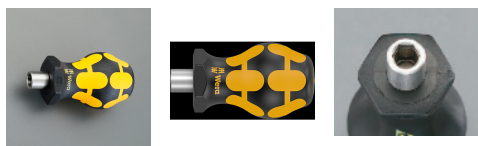

品番：EA560WV-31A

品名：1/4"Hex/ 64mm ドライバーハンドル(ESD/スタビ-型)

|         |                              |      |   |
|---------|------------------------------|------|---|
| 販売価格    | 3,060円(税抜) / 3,366円(税込)      |      |   |
| カタログ価格  | 3,060円(税抜) / 3,366円(税込)      |      |   |
| 在庫数     | 最新在庫: 1 (2026/04/09 23:00現在) |      |   |
| 商品入数    | 1                            | 販売単位 | 本 |
| カタログページ | 0541ページ                      |      |   |

#### 仕様

|          |           |        |        |
|----------|-----------|--------|--------|
| メーカー     | Wera      | 型番     | 008881 |
| 商品名      | 811/1 ESD | 全長(mm) | 64     |
| 六角対辺     | 1/4"      | 軸長     | 10mm   |
| 先端マグネット付 |           |        |        |