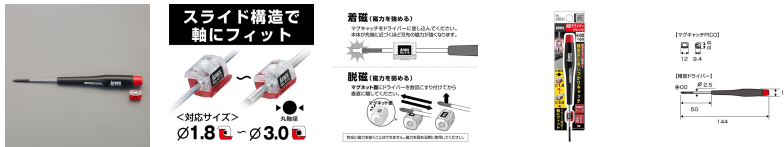

品番：EA561KC-6

品名：#00x50mm [+]**精密ドライバ**-(マグキャッチ付)

販売価格	735円(税抜) / 809円(税込)		
カタログ価格	735円(税抜) / 809円(税込)		
在庫数	最新在庫: 0 (2026/06/26 23:25現在)		
商品入数	1	販売単位	個
カタログページ			

仕様

メーカー	アネックスツール (Anex)	型番	3450-S1
用途	精密ねじの取り付け・取り外しに	先端サイズ	(+)#00
全長	144mm	軸長	50mm
軸径	φ 2.5mm	材質	精密ドライバー: クロムモリブデンバナジウム鋼・アセテート樹脂 マグキャッチ: ネオジム磁石・PC
重量	約21g		

マグキャッチの強力ネオジム磁石で精密ねじをしっかりキャッチ。精密ねじの落下防止、紛失防止に役立ちます

マグキャッチはスライド構造で丸軸φ1.8~3.0mmにフィット

ドライバーの磁力を抜き取る「脱磁」もできます
※完全に磁力を抜くことは出来ません。磁力を弱める際に使用してください。

ドライバーに差し込んで「着磁」、マグネット面にドライバーを数回こすりつけて「脱磁」

RoHS2対応品

株式会社エスコ

大阪府大阪市西区立売堀3丁目8番14号 06-6532-6226(代表)