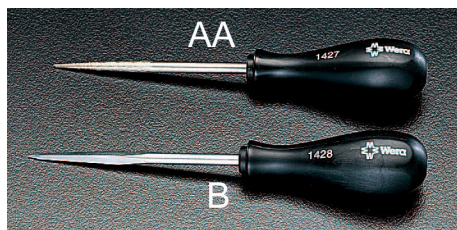

品番：**EA567B**

品名：200mm キリ(先四角型)

販売価格	<b>1,670円</b> (税抜) / 1,837円(税込)		
カタログ価格	1,670円(税抜) / 1,837円(税込)		
在庫数	最新在庫: <b>12</b> (2026/04/30 01:34現在)		
商品入数	1	販売単位	本
カタログページ	0552ページ		

#### 仕様

メーカー	Wera	型番	027455
商品名	1428	先端	角型
軸径(mm)	6	軸長(mm)	107
ハンドル長(mm)	92		

正確に特定のサイズのドリル穴を開け、周りの溝がつきにくいです。