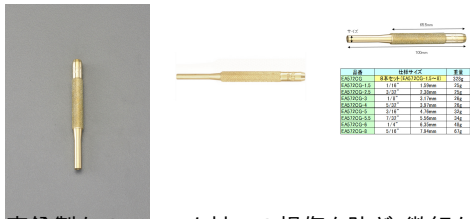

真鍮製なのでワーク材への損傷を防ぎ、微細な作業に最適です

仕様

全長	100mm	材質	真鍮
先端径	3/16" (4.76mm)		
真鍮製なのでワーク材への損傷を防ぎ微細な作業に最適です。			
グリップは滑り止めローレット加工			
ヘッド部分に先端径が記載されています			
火花が出ない防爆仕様			
重量(g)	32		
柔らかい素材を傷つけません。			

代替品

	品番 EA572CD-5 コメント