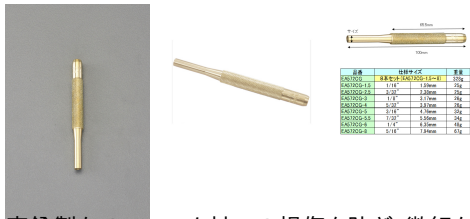

真鍮製なのでワーク材への損傷を防ぎ、微細な作業に最適です

仕様

全長	100mm	材質	真鍮
先端径	1/4" (6.35mm)		
真鍮製なのでワーク材への損傷を防ぎ微細な作業に最適です。			
グリップは滑り止めローレット加工			
ヘッド部分に先端径が記載されています			
火花が出ない防爆仕様			
重量(g)	48		
柔らかい素材を傷つけません。			

代替品

	品番 EA572CD-6 コメント