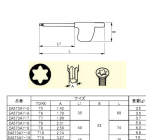

仕様

材質	ブレード:クロムバナジウム鋼(クロムメッキ) ハンドル:耐衝撃プラスチック(カドミウムフリー)	ハンドル幅	22mm
サイズ	T9	軸長	40mm
全長	74mm		

株式会社エスコ

大阪府大阪市西区立売堀3丁目8番14号 06-6532-6226(代表)

© 2018 ESCO Co.,Ltd.