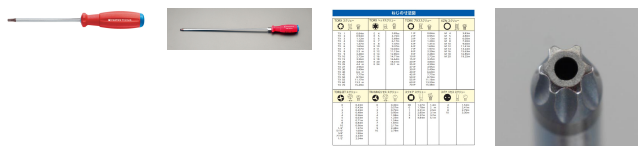

品番 : EA573MG-140

品名 : T40x400mm [Bore Torx]ドライバー(口グ)

販売価格	5,670円(税抜) / 6,237円(税込)		
カタログ価格	5,670円(税抜) / 6,237円(税込)		
在庫数	最新在庫: 2 (2026/06/12 13:39現在)		
商品入数	1	販売単位	本
カタログページ	0521ページ		

仕様

メーカー	PBSWISSTOOLS	型番	PB8400.B40-400
手が濡れていても滑らないグリップ			
イジリ止付			
手元六角付			
サイズ	T40	軸径	8.5mm
軸長	400mm		
オイル・ガソリンに耐性があり、汚れてもキレイに落とせます。			
ハンドル後部にはドライバーの先端形状のシンボルマークとサイズが表示されているので、作業に適したドライバーをすぐ選ぶことができます。			