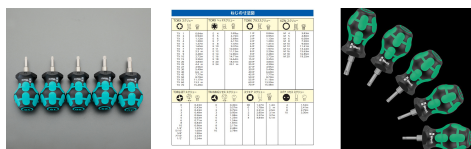

品番：EA573SD-100

品名：5本組/T10-T27[Torx]ドライバ-(スタビ-型)

販売価格	5,850円(税抜) / 6,435円(税込)		
カタログ価格	5,850円(税抜) / 6,435円(税込)		
在庫数	最新在庫: 1 (2026/07/08 19:52現在)		
商品入数	1	販売単位	ST
カタログページ	0524ページ		

狭所で作業しやすいスタビ-仕様

#### 仕様

メーカー	Wera	型番	008876
サイズ	T10・T15・T20・T25・T30(5本組)	軸長(mm)	25
全長	80mm		
狭所で作業しやすいスタビ-仕様			