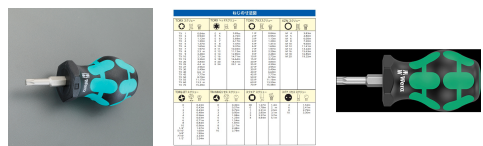

品番 : EA573SD-115

品名 : T15x 25mm [Torx]ドライバー(スタビ-型)

販売価格	1,370円(税抜) / 1,507円(税込)		
カタログ価格	1,370円(税抜) / 1,507円(税込)		
在庫数	最新在庫: 2 (2026/06/12 15:00現在)		
商品入数	1	販売単位	本
カタログページ	0524ページ		

狭所で作業しやすいスタビ-仕様

仕様

メーカー	Wera	型番	008857
商品名	367	サイズ	T15
軸長(mm)	25	全長	80mm
狭所で作業しやすいスタビ-仕様			