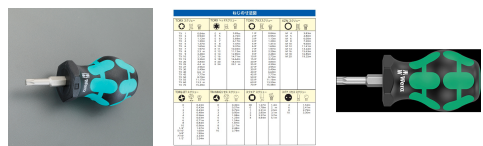

品番 : EA573SD-130

品名 : T30x 25mm [Torx]ドライバー(スタビ-型)

販売価格	1,370円(税抜) / 1,507円(税込)		
カタログ価格	1,370円(税抜) / 1,507円(税込)		
在庫数	最新在庫: 1 (2026/04/28 08:14現在)		
商品入数	1	販売単位	本
カタログページ	0524ページ		

狭所で作業しやすいスタビ-仕様

仕様

メーカー	Wera	型番	008861
商品名	367	サイズ	T30
軸長(mm)	25	全長	80mm
狭所で作業しやすいスタビ-仕様			