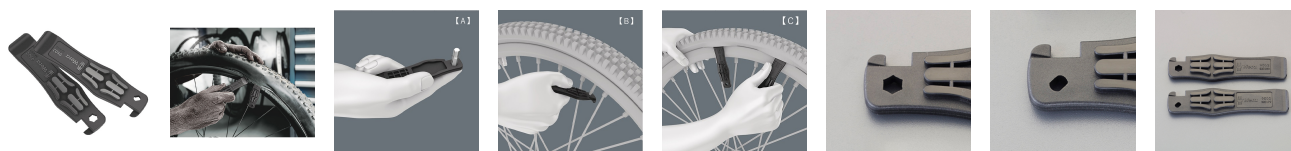

品番：EA573XW-1

品名：2本組 タイヤレバー(自転車用)

販売価格	2,040円(税抜) / 2,244円(税込)		
カタログ価格	2,040円(税抜) / 2,244円(税込)		
在庫数	最新在庫: 7 (2026/07/04 21:46現在)		
商品入数	1	販売単位	ST
カタログページ	2467ページ		

仕様

メーカー	Wera	型番	004184
全長(mm)	105	先幅(mm)	31
重量(g)	35g	材質	ガラス繊維強化プラ
用途	自転車タイヤ交換	入数	2本
6.35mm六角差込穴付			
デフレーター付			
【A】6.35mm六角差込穴付でねじ回し作業が可能			
【B】自転車(仏式)対応でエア抜きが可能			
【C】強化ガラス繊維プラ製の為、リムに傷を付けずタイヤを外せます。			