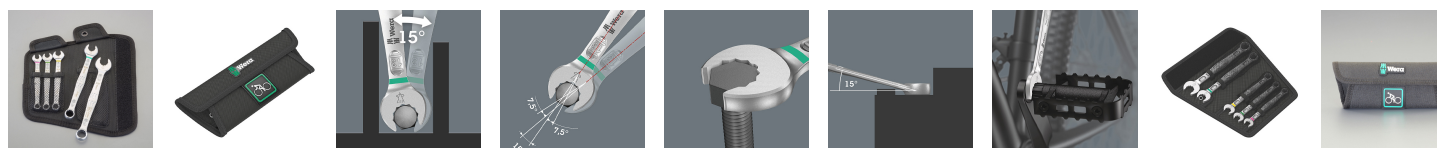

品番 : EA573XW-10

品名 : 5本組/ 8-15mm コンビネーションレンチ(自転車用)

販売価格	13,900円(税抜) / 15,290円(税込)		
カタログ価格	13,900円(税抜) / 15,290円(税込)		
在庫数	最新在庫: 2 (2026/07/04 21:02現在)		
商品入数	1	販売単位	ST
カタログページ	2467ページ		

仕様

メーカー	Wera	型番	004178
サイズ(mm)	8・9・10・13・15(5本組)	全長(mm)	115~174
傾斜角度	15°	材質	クロムモリブデン鋼
12ポイント			
15mmは自転車ペダル用です。			
自転車用			