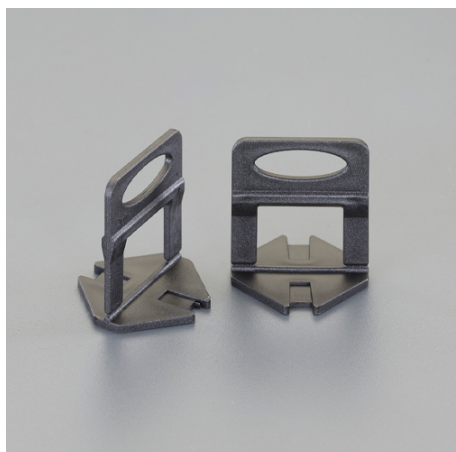

品番：EA575AE-32

品名：2.0mm スパ-サー-&レバ`リンク`クリップ` (250個)

販売価格	5,240円(税抜) / 5,764円(税込)		
カタログ価格	5,240円(税抜) / 5,764円(税込)		
在庫数	最新在庫: 14 (2026/04/04 04:17現在)		
商品入数	250	販売単位	PACK
カタログページ	0121ページ		

仕様

メーカー	EDMA(エドマ)	型番	259055
サイズ(mm)	37.05×40.22	厚み(mm)	38.8
重量(g)	440	入数	250個
材質	ポリプロピレン	タイルのすき間サイズ	2.0mm

厚さ3~13mmのタイルを敷き詰め、平らにならすことができます。

株式会社エスコ

大阪府大阪市西区立売堀3丁目8番14号 06-6532-6226(代表)

© 2018 ESCO Co.,Ltd.