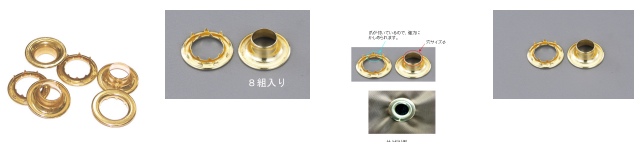

品番：EA576LE-12

品名：12mm 真鍮ハトメ・強力爪付(8組)

販売価格	830円(税抜) / 913円(税込)		
カタログ価格	830円(税抜) / 913円(税込)		
在庫数	最新在庫: 29 (2026/06/27 05:30現在)		
商品入数	8	販売単位	袋
カタログページ	2092ページ		

爪が付いているので、強力にかしめられます

#### 仕様

材質	真鍮	内径	12mm
ツメ付の為、強力にかしめられます。			
入数	8組		