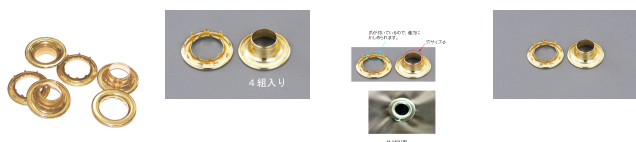

品番：EA576LE-16

品名：16mm 真鍮ハトメ・強力爪付(4組)

販売価格	725円(税抜) / 798円(税込)		
カタログ価格	725円(税抜) / 798円(税込)		
在庫数	最新在庫: 19 (2026/05/04 06:21現在)		
商品入数	4	販売単位	袋
カタログページ	2092ページ		

爪が付いているので、強力にかしめられます

仕様

材質	真鍮	内径	16mm
ツメ付の為、強力にかしめられます。			
入数	4組		