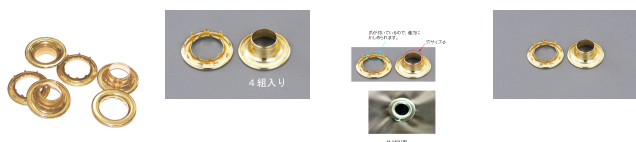

品番：EA576LE-16

品名：16mm 真鍮ハトメ・強力爪付(4組)

販売価格	725円(税抜) / 798円(税込)		
カタログ価格	725円(税抜) / 798円(税込)		
在庫数	最新在庫: 18 (2026/06/27 05:29現在)		
商品入数	4	販売単位	袋
カタログページ	2092ページ		

爪が付いているので、強力にかしめられます

仕様

材質	真鍮	内径	16mm
ツメ付の為、強力にかしめられます。			
入数	4組		