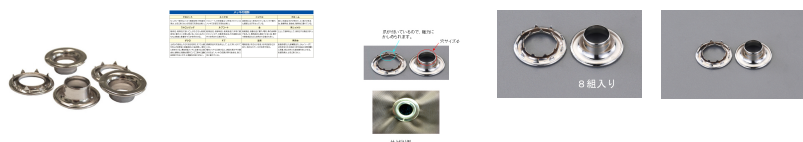

品番：EA576LF-12

品名：12mm 真鍮ハトメ・強力爪付(ニッケルメッキ/8組)

販売価格	905円(税抜) / 996円(税込)		
カタログ価格	905円(税抜) / 996円(税込)		
在庫数	最新在庫: 0 (2026/06/27 05:39現在)		
商品入数	8	販売単位	袋
カタログページ			

爪が付いているので、強力にかしめられます

#### 仕様

材質	真鍮(ニッケルメッキ)	内径	12mm
ツメ付の為、強力にかしめられます。			
入数	8組		