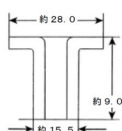

品番：EA576MH-15

品名：15mm 両面ハトメ(アルミ製/10組)

販売価格	470円(税抜) / 517円(税込)		
カタログ価格	470円(税抜) / 517円(税込)		
在庫数	最新在庫: 36 (2026/04/27 05:49現在)		
商品入数	10	販売単位	pk
カタログページ	2092ページ		

仕様

内径	15mm	番手	#30
適用厚	4mm	材質	アルミ(JIS:H-4000)
入数	10組		
布、皮革、厚紙、ビニールなどの補修・補強・製作に			
サビにくく手軽に使えるアルミ製			
両面ハトメで、表・裏が美しい仕上がり			
【使用例】 ・帽子などのアクセントに ・ベルト穴の補強に ・オリジナルTシャツ作りに			
※ハトメパンチは下記の【その他関連】を参照ください。			