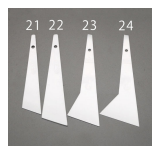

品番：EA579AJ-24

品名：90x225mm パテベラ(白)

販売価格	565円(税抜) / 622円(税込)		
カタログ価格	565円(税抜) / 622円(税込)		
在庫数	最新在庫: 16 (2026/04/22 08:12現在)		
商品入数	1	販売単位	本
カタログページ	0124ページ		

仕様

全長	225mm	先端幅	90mm
色	白	材質	ポリエチレン
腰の強さ	硬	先端厚	1.5mm
重量	26g	用途	パテ処理作業等に