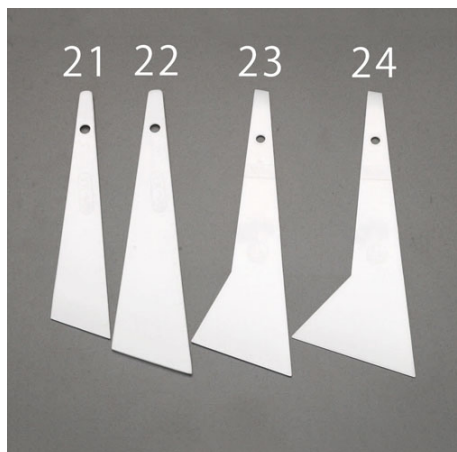

品番：EA579AJ-24

品名：90x225mm パテベラ(白)

販売価格	565円(税抜) / 622円(税込)		
カタログ価格	565円(税抜) / 622円(税込)		
在庫数	最新在庫: 16 (2026/04/22 09:38現在)		
商品入数	1	販売単位	本
カタログページ	0124ページ		

仕様

全長	225mm	先端幅	90mm
色	白	材質	ポリエチレン
腰の強さ	硬	先端厚	1.5mm
重量	26g	用途	パテ処理作業等に