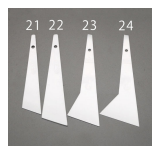

品番：EA579AJ-24

品名：90x225mm パテベラ(白)

販売価格	565円(税抜) / 622円(税込)		
カタログ価格	565円(税抜) / 622円(税込)		
在庫数	最新在庫: 16 (2026/04/22 09:38現在)		
商品入数	1	販売単位	本
カタログページ	0124ページ		

仕様

全長	225mm	先端幅	90mm
色	白	材質	ポリエチレン
腰の強さ	硬	先端厚	1.5mm
重量	26g	用途	パテ処理作業等に