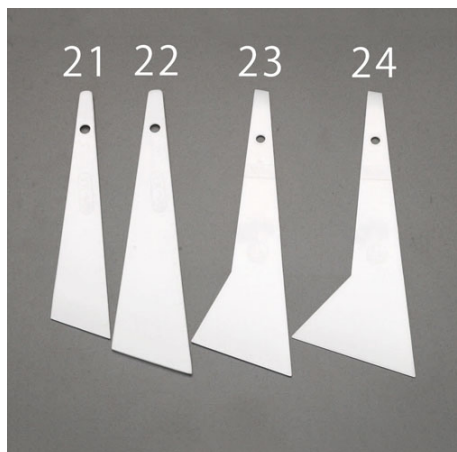

品番：EA579AJ-24

品名：90x225mm パテベラ(白)

販売価格	565円(税抜) / 622円(税込)		
カタログ価格	565円(税抜) / 622円(税込)		
在庫数	最新在庫: 16 (2026/04/22 08:12現在)		
商品入数	1	販売単位	本
カタログページ	0124ページ		

仕様

全長	225mm	先端幅	90mm
色	白	材質	ポリエチレン
腰の強さ	硬	先端厚	1.5mm
重量	26g	用途	パテ処理作業等に