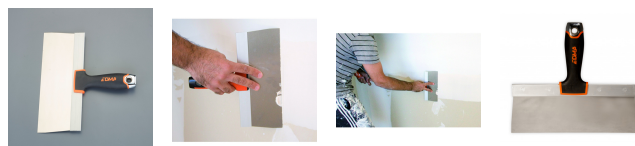

品番 : EA579AM-32

品名 : 250x254mm パテベラ(強化アルミニウム/ステンレス/硬)

販売価格	2,720円(税抜) / 2,992円(税込)		
カタログ価格	2,720円(税抜) / 2,992円(税込)		
在庫数	最新在庫: 53 (2026/06/28 03:27現在)		
商品入数	1	販売単位	個
カタログページ	0126ページ		

仕様

メーカー	EDMA(エドマ)	型番	169455
全長	254mm	刃幅	250mm
刃材質	ステンレス鋼		
強化アルミニウムに取り付けられたステンレス刃			
ハンマーヘッド付			